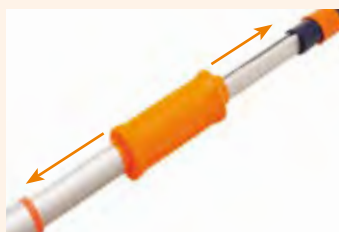

SYNCROMATIC®

Die schnellste Teleskopstange!

- Einfach ziehen statt drehen
- Von 106 auf 220 cm mit einer Bewegung verlängern oder verkürzen
- Komfortables Arbeiten in hohen und engen Räumen

- Einfacher Bügelwechsel

SYNCROMATIC®

Macht das Arbeiten schneller und einfacher – denn Drehen war gestern!

SyncroMatic Teleskopstange

Ergonomisch geformte ovale Alu-Rohre, breite Hand- und Soft-Griffe, weniger lästiges Umgreifen.
Einfach komfortabler arbeiten in hohen und engen Räumen.
Die Mechanik ist innenliegend geschützt und das Werkzeug damit leicht zu reinigen.

Artikelnr.	Beschreibung	VE
F57200129	SyncroMatic Verlängerungsstange 106 - 220 cm, inkl. Transporttasche	1

Die SyncroMatic Vorteile auf einen Blick

Zweifach verlängern von 106 bis 220 cm

Verlängerter unterer Softgriff

Komfortabler breiter oberer Handgriff

Ergonomisch geformtes, ovales Alu-Rohr

Einfacher Bügelwechsel

Praktische Transporttasche

Auf youtube.com erleben: <https://youtu.be/304dSKPAdsQ>